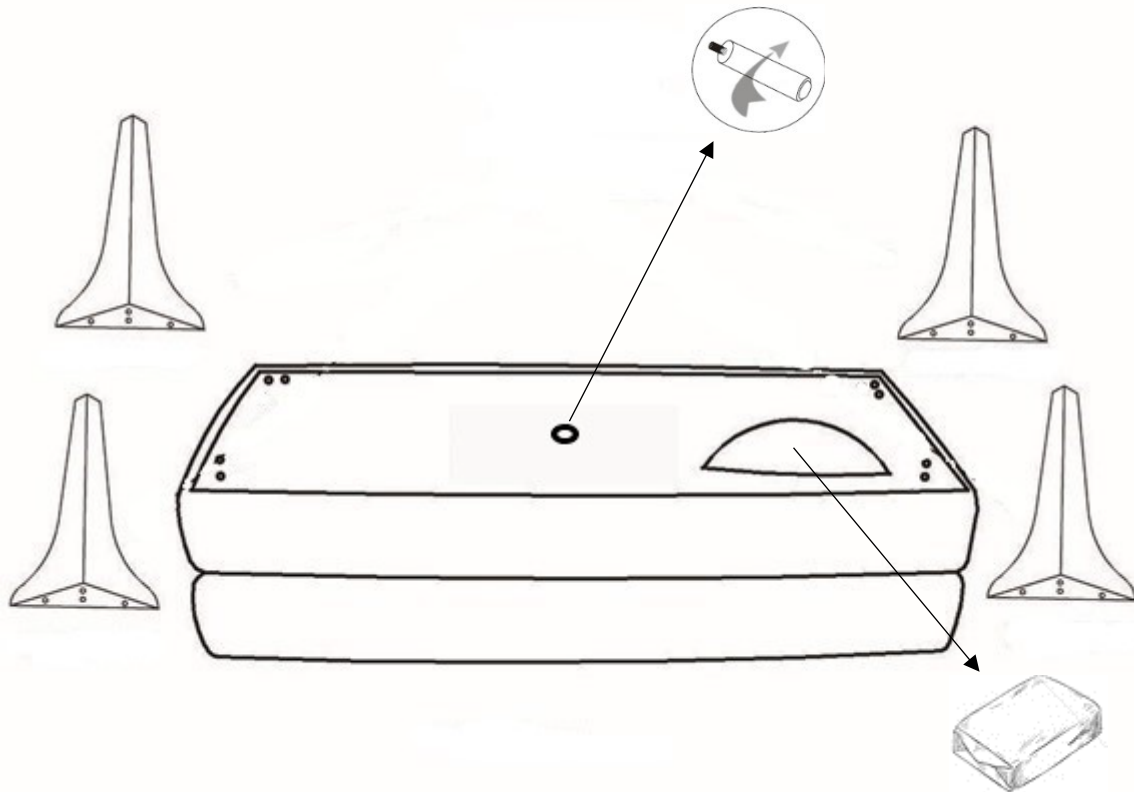

Jensen Leather Sofa

Canapé en cuir Jensen

Assembly Instructions / Instructions d'assemblage

URBAN BARN

Hardware:
Matériel :

M10

M4

Washer / Rondelle

- Legs and hardware package is stored under the dust cover zipper.
- Each leg should be mounted using 2x M10 bolts and 2x M4 screws.
- Hardware package may include extra screws and washers.
- Les pattes et le matériel se trouvent sous la fermeture éclair de la housse de protection
- Deux (2) vis M4 et deux (2) boulons M10 sont requis pour l'assemblage de chacune des pattes.
- Le matériel fourni dans la boîte pourrait inclure des vis, rondelles et boulons additionnels.